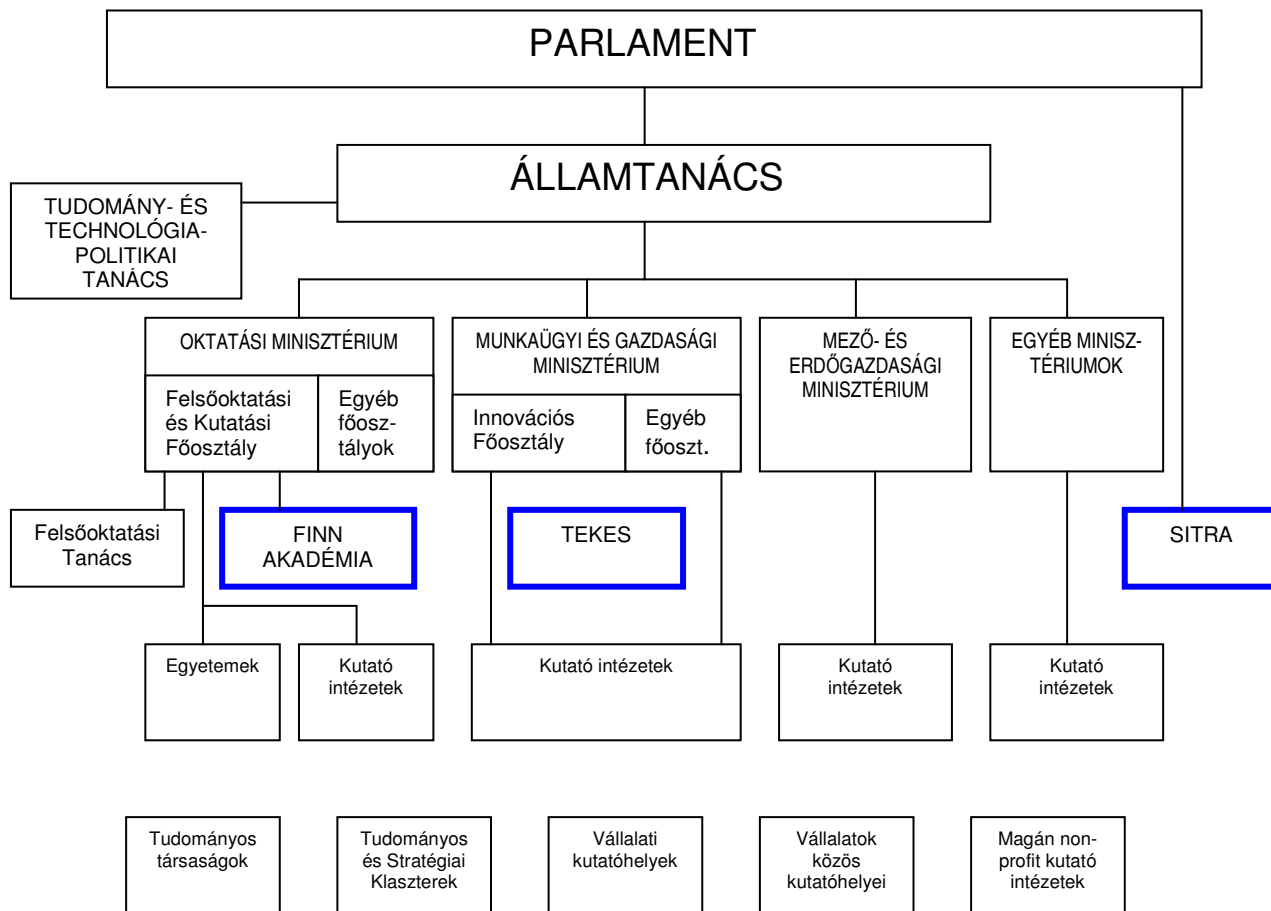

## A finn tudománypolitika struktúrája

Tekes = Technológiafejlesztési és Innovációs Ügynökség  
 SITRA = Nemzeti K+F Kockázati Tőkealap